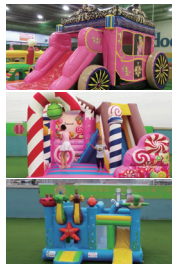

場所 1F 西新井駅側入口付近

※イラストはイメージです。

4/27(土)~5/2(木)

ふわふわ&おまつりひろば

時間 各日午前10時~午後6時
(ふわふわ遊具最終受付:各日午後5時45分)
※最終日は午後5時まで
(ふわふわ遊具最終受付:午後4時45分)

場所 1F イベント広場

参加費 【ふわふわ遊具】15分500円(税込)
【おまつり広場】各種400円(税込)~

※写真はイメージです。