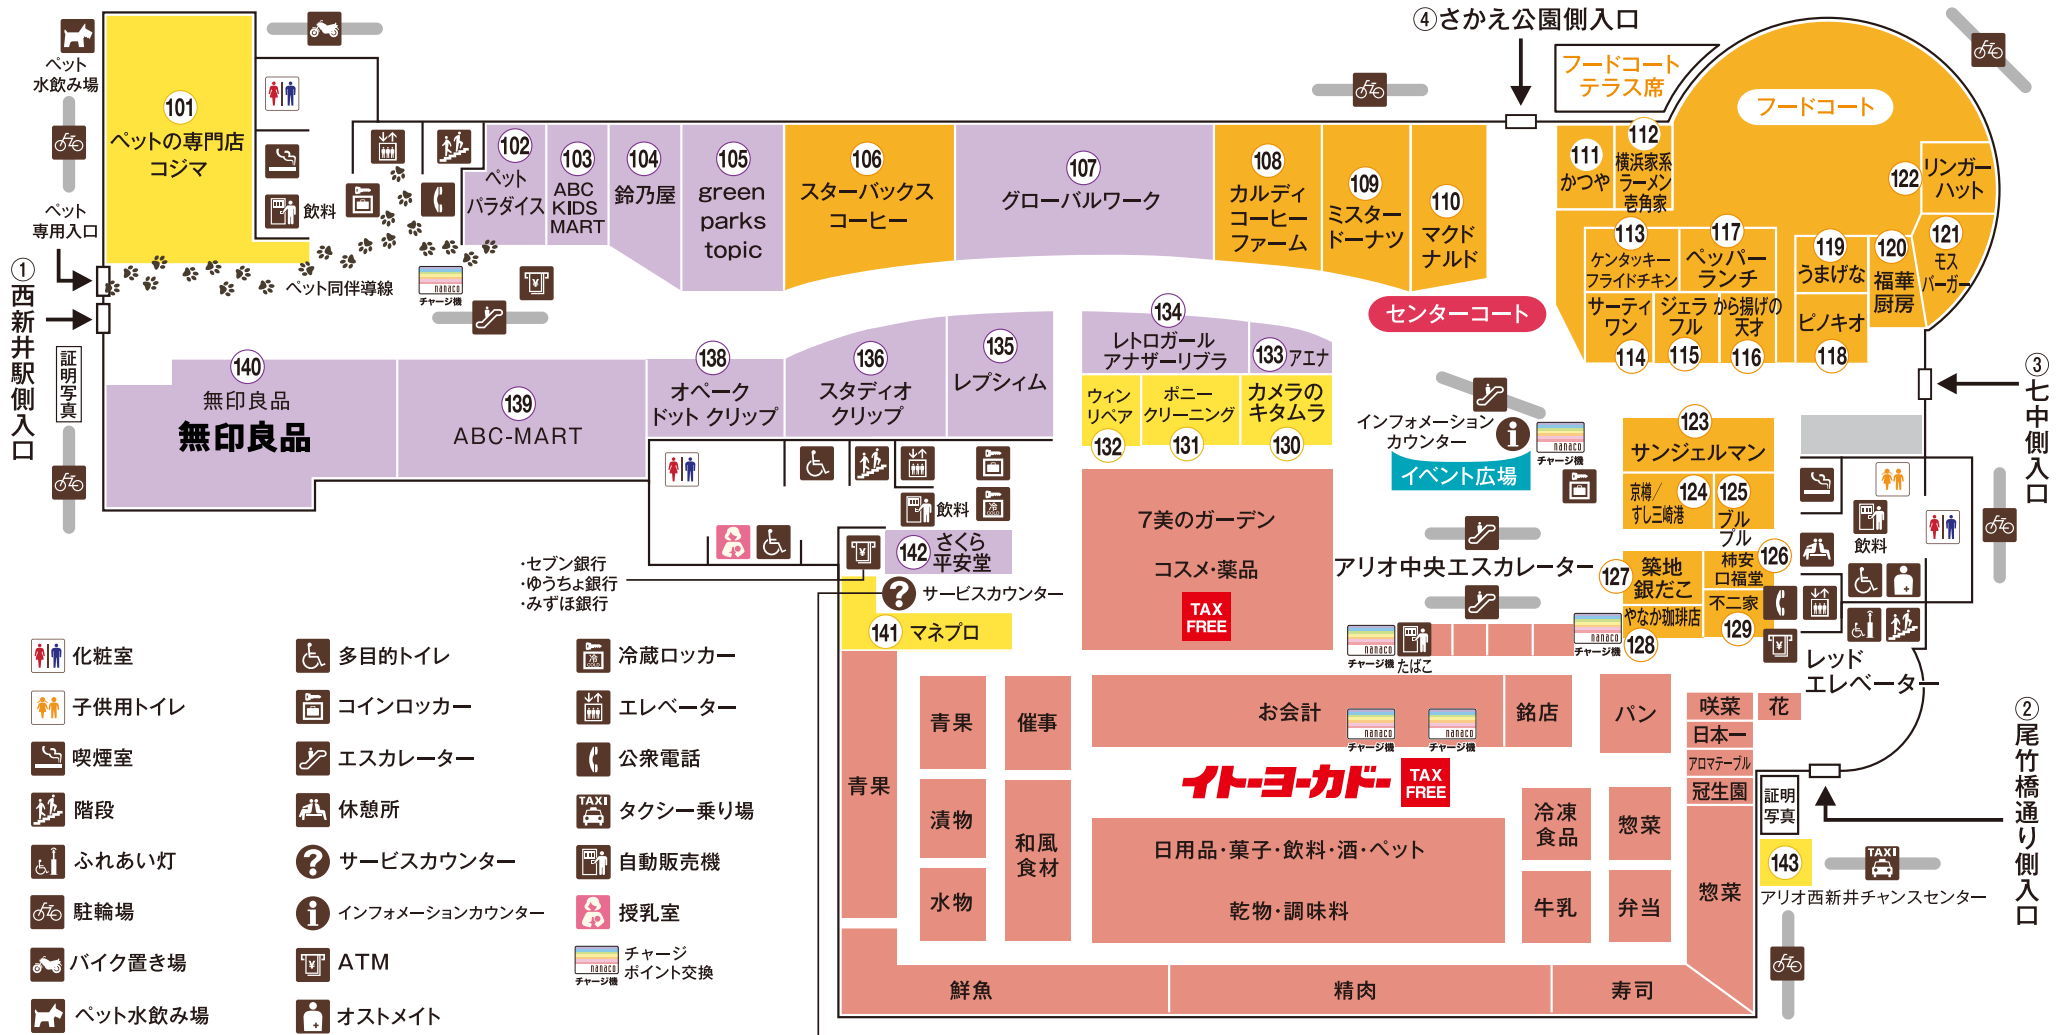

※天候や社会情勢により、LO及び営業時間が異なる場合がございます。詳しくは各店にお問い合わせください。
 ※改装中につき、売場レイアウトは変更になる場合がございます。

- | | | | | | |
|--|---------|--|----------------|--|--------------|
| | 化粧室 | | 多目的トイレ | | 冷蔵ロッカー |
| | 子供用トイレ | | コインロッカー | | エレベーター |
| | 喫煙室 | | エスカレーター | | 公衆電話 |
| | 階段 | | 休憩所 | | TAXI タクシー乗り場 |
| | ふれあい灯 | | サービスカウンター | | 自動販売機 |
| | 駐輪場 | | インフォメーションカウンター | | 授乳室 |
| | バイク置き場 | | ATM | | チャージポイント交換 |
| | ペット水飲み場 | | オストメイト | | |

TAX FREE Japan Tax-free Shop
 Shops with this logo are tax-free. 有该标志的店为免税商店哦。
 이 마크가 있는 가게에서 면세가 가능합니다. 有该標誌的店为免税商店哦。

イトヨーカドー免税カウンター
 Ito-Yokado tax refund counter