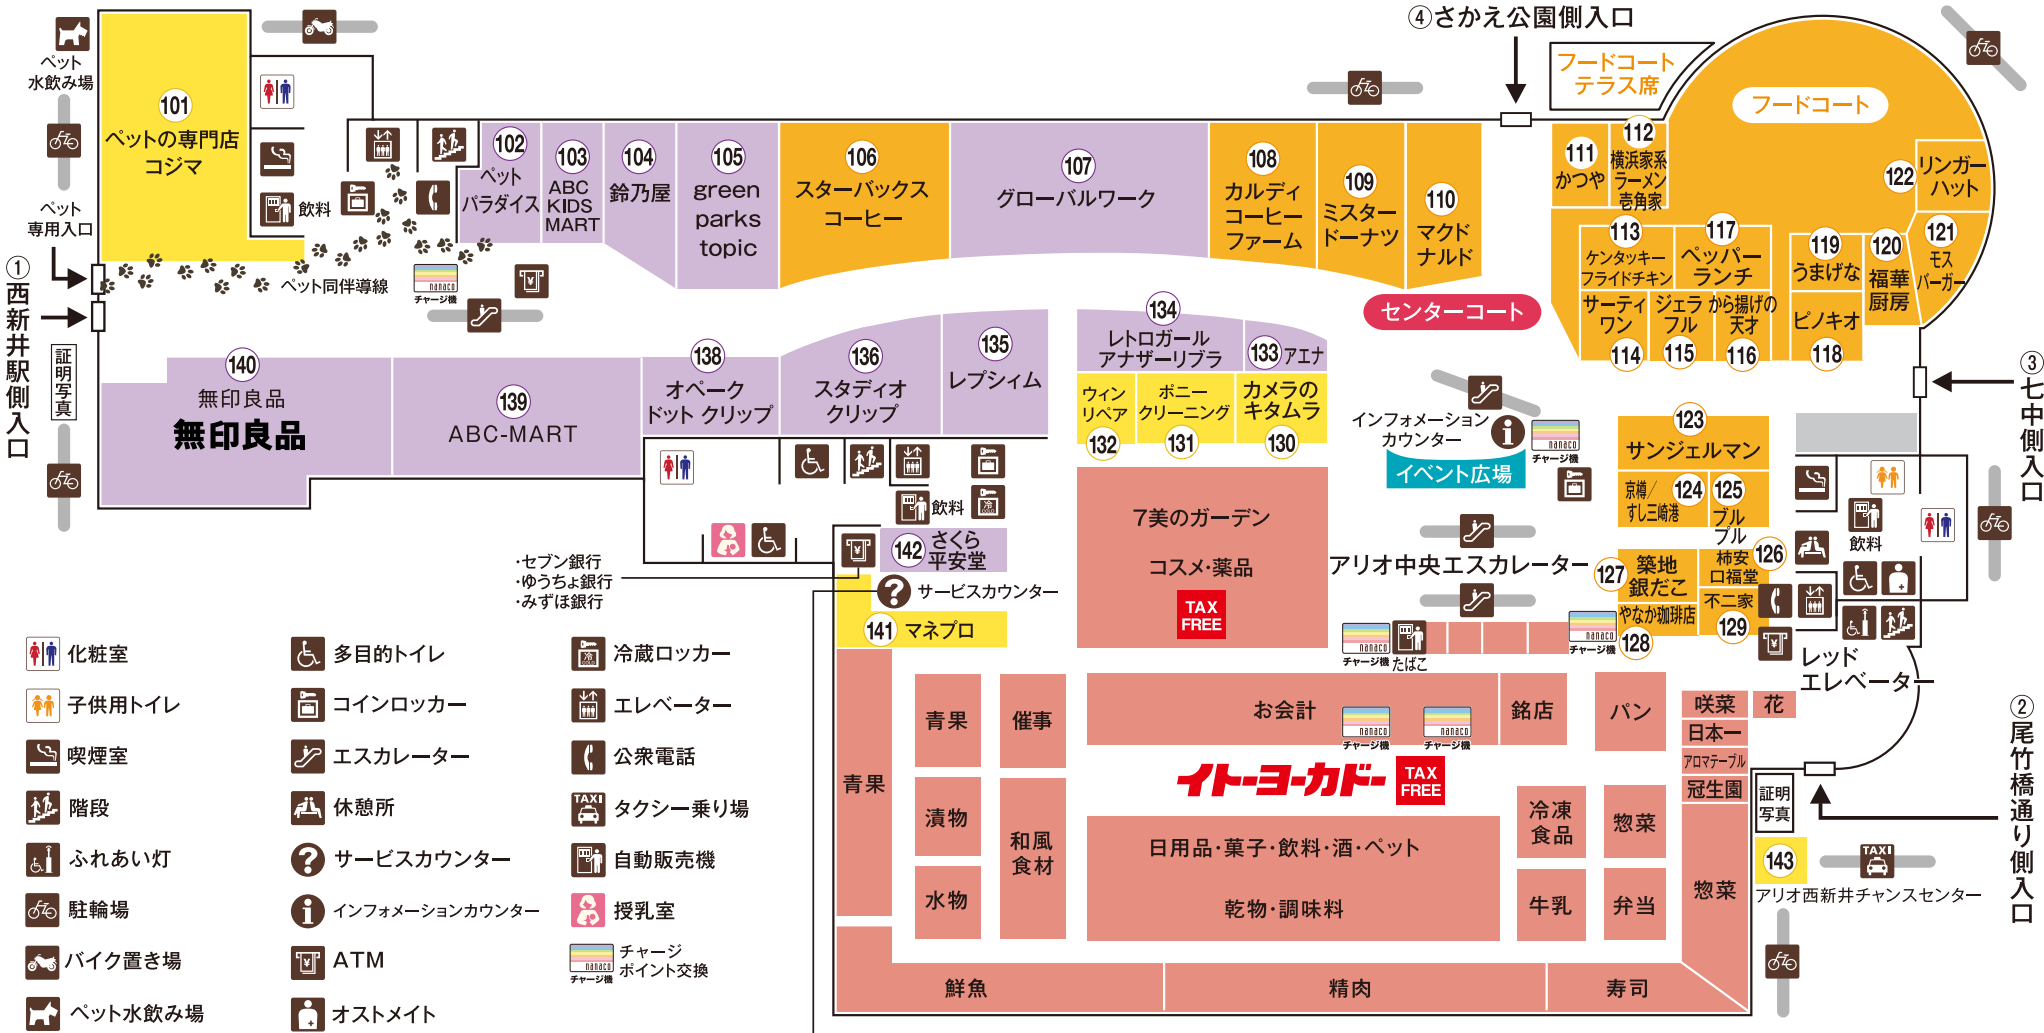

※天候や社会情勢により、LO及び営業時間が異なる場合がございます。詳しくは各店にお問い合わせください。
 ※改装中につき、売場レイアウトは変更になる場合がございます。

- | | | | | | |
|--|---------|--|----------------|--|------------|
| | 化粧室 | | 多目的トイレ | | 冷蔵ロッカー |
| | 子供用トイレ | | コインロッカー | | エレベーター |
| | 喫煙室 | | エスカレーター | | 公衆電話 |
| | 階段 | | 休憩所 | | タクシー乗り場 |
| | ふれあい灯 | | サービスカウンター | | 自動販売機 |
| | 駐輪場 | | インフォメーションカウンター | | 授乳室 |
| | バイク置き場 | | ATM | | チャージポイント交換 |
| | ペット水飲み場 | | オストメイト | | |

TAX FREE Japan Tax-free Shop
 Shops with this logo are tax-free. 有该标志的店为免税商店哦。
 이 마크가 있는 가게에서 면세가 가능합니다. 有该標誌的店为免税商店哦。

イトヨカドー免税カウンター
 Ito-Yokado tax refund counter