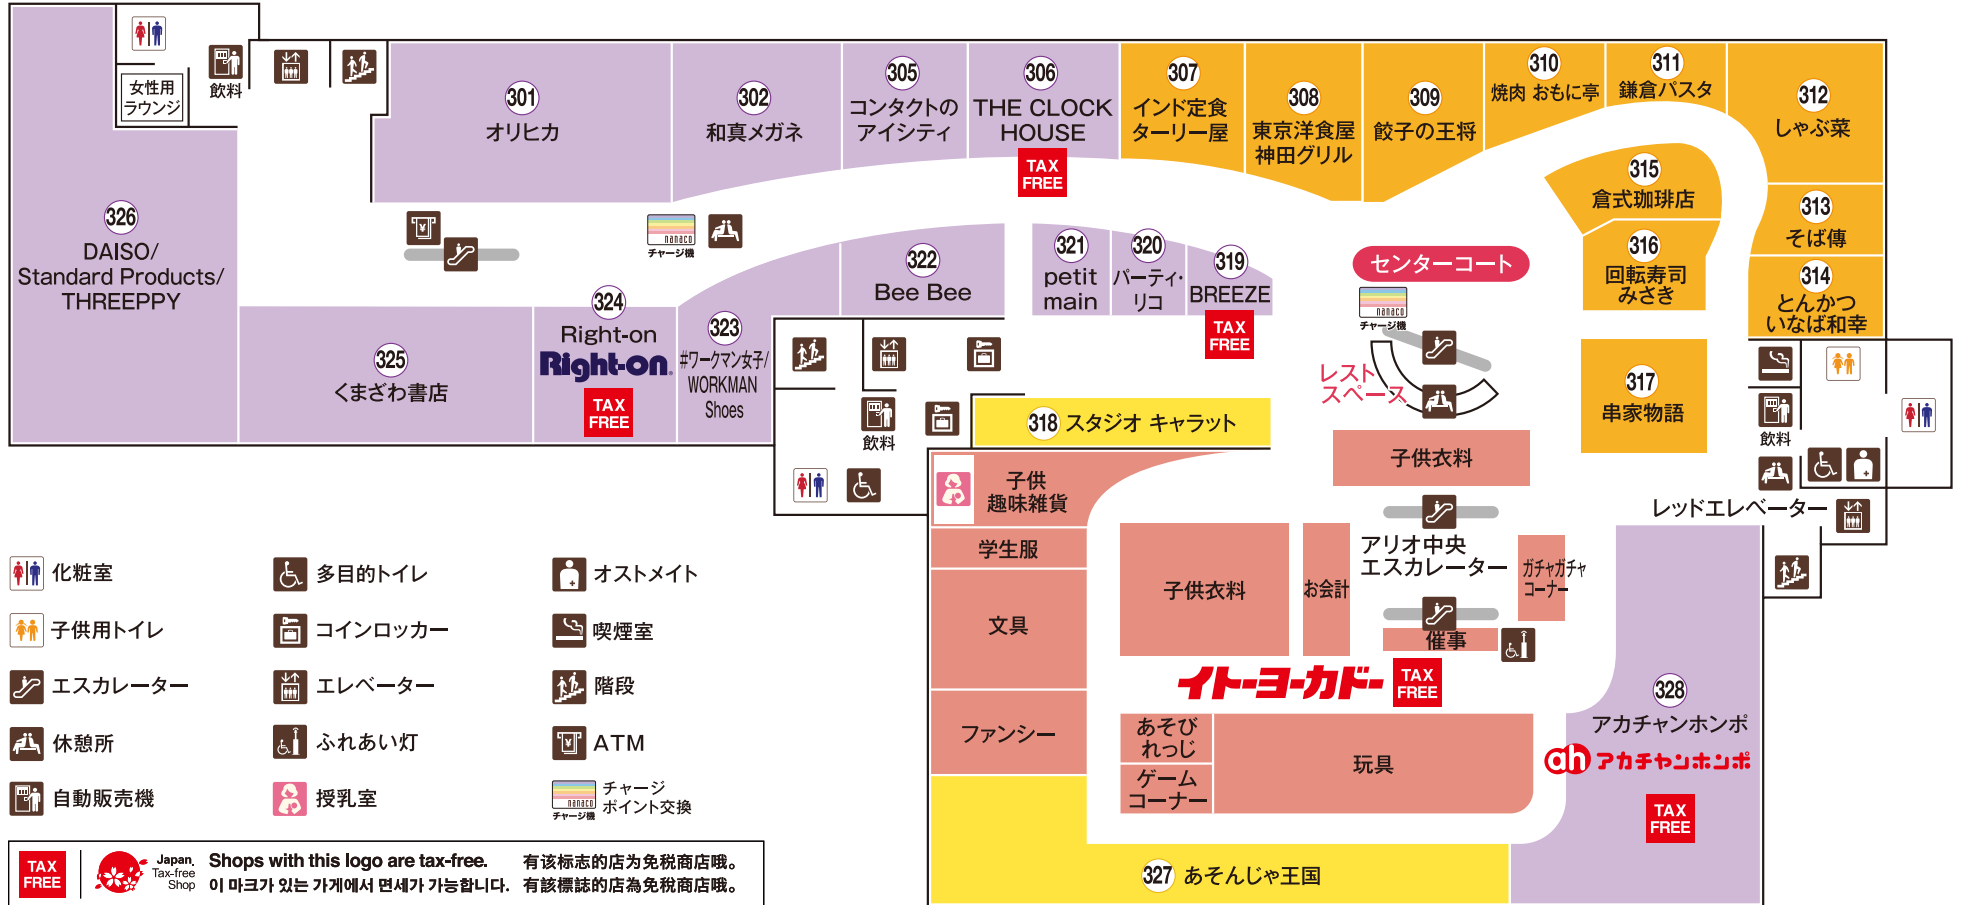

※天候や社会情勢により、LO及び営業時間が異なる場合がございます。詳しくは各店にお問い合わせください。  
 ※改装中につき、売場レイアウトは変更になる場合がございます。

- 化粧室
- 子供用トイレ
- エスカレーター
- 休憩所
- 自動販売機
- 多目的トイレ
- コインロッカー
- エレベーター
- ふれあい灯
- 授乳室
- オストメイト
- 喫煙室
- 階段
- ATM
- チャージポイント交換機

**TAX FREE** **Shops with this logo are tax-free.** 有该标志的店为免税商店。 이 마크가 있는 가게에서 면세가 가능합니다. 有該標誌的店為免稅商店。