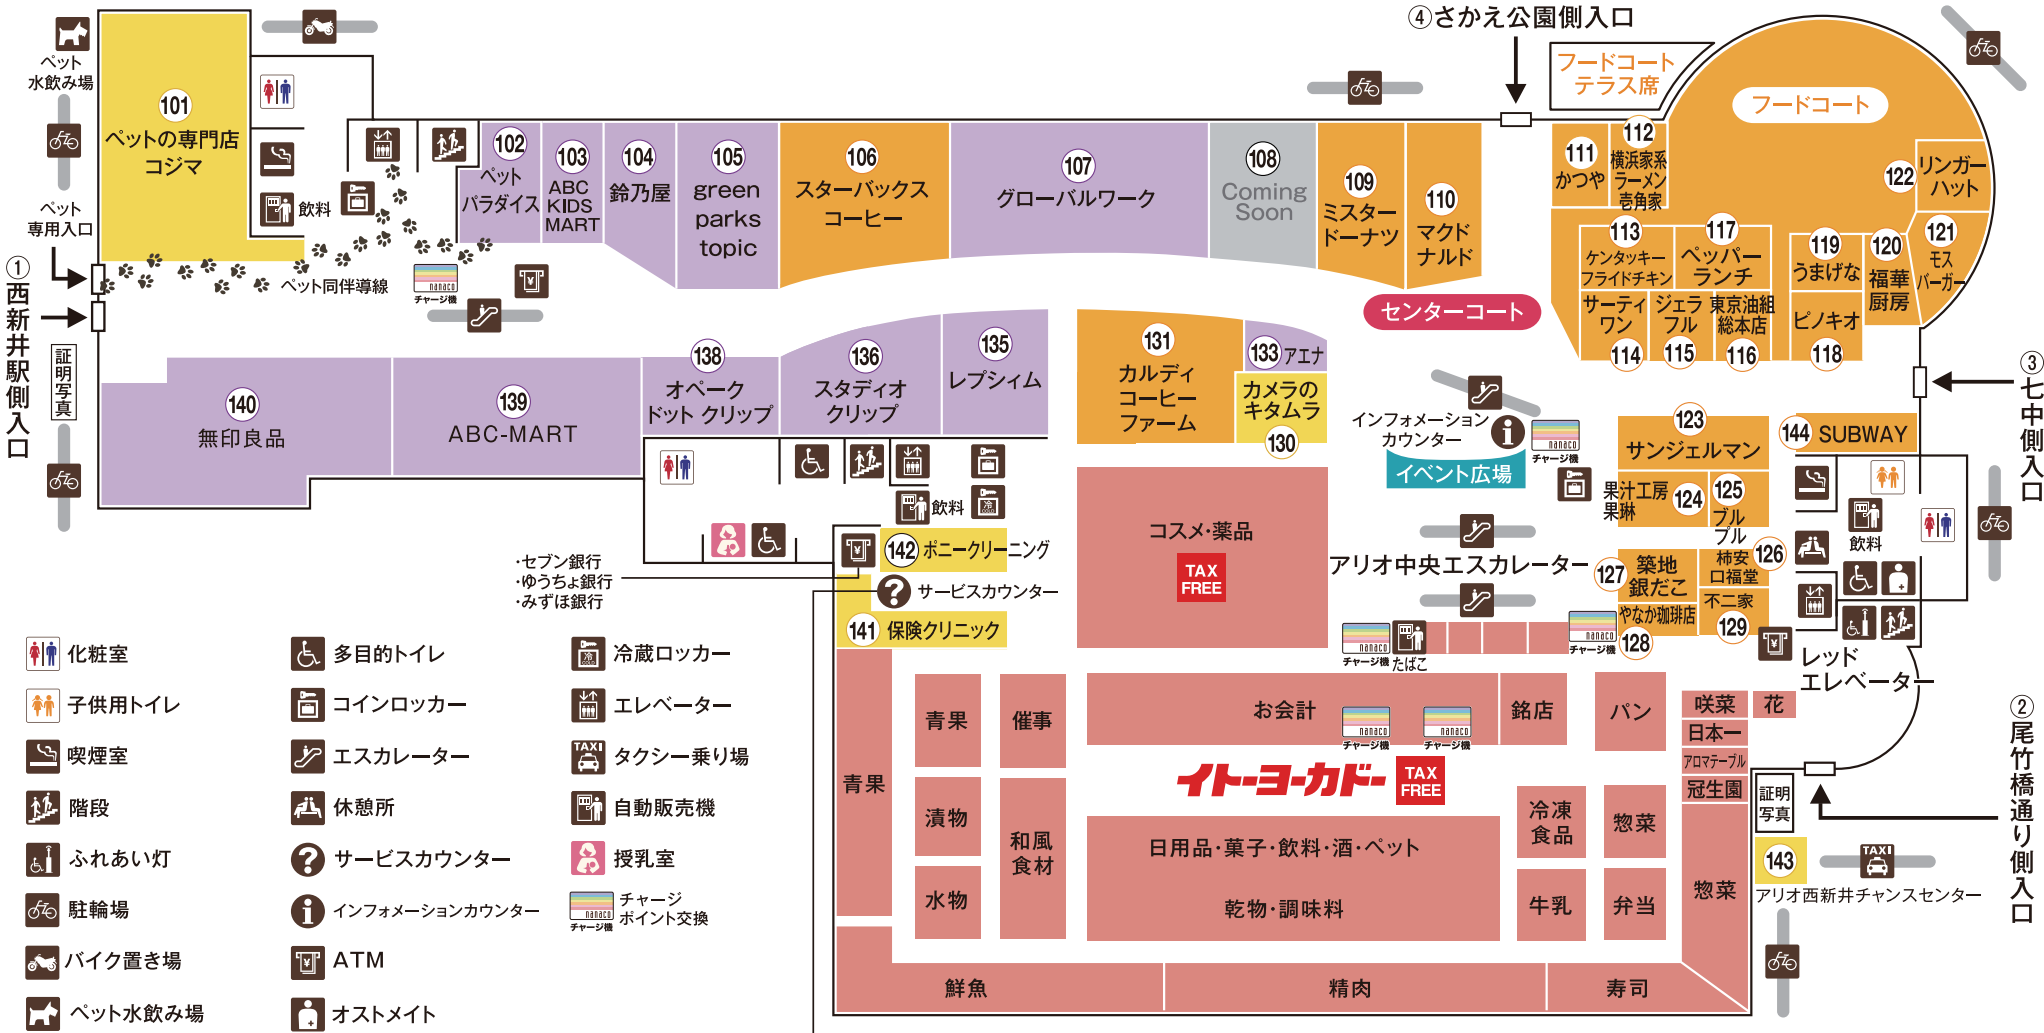

※天候や社会情勢により、LO及び営業時間が異なる場合がございます。詳しくは各店にお問い合わせください。
 ※改装中につき、売場レイアウトは変更になる場合がございます。

- | | | |
|---------|----------------|------------|
| 化粧室 | 多目的トイレ | 冷蔵ロッカー |
| 子供用トイレ | コインロッカー | エレベーター |
| 喫煙室 | エスカレーター | タクシー乗り場 |
| 階段 | 休憩所 | 自動販売機 |
| ふれあい灯 | サービスカウンター | 授乳室 |
| 駐輪場 | インフォメーションカウンター | チャージポイント交換 |
| バイク置き場 | ATM | |
| ペット水飲み場 | オストメイト | |

TAX FREE Japan Tax-free Shop
 Shops with this logo are tax-free. 有该标志的店为免税商店哦。
 이 마크가 있는 가게에서 면세가 가능합니다. 有该標誌的店為免税商店哦。

イトヨーカドー免税カウンター
 Ito-Yokado tax refund counter