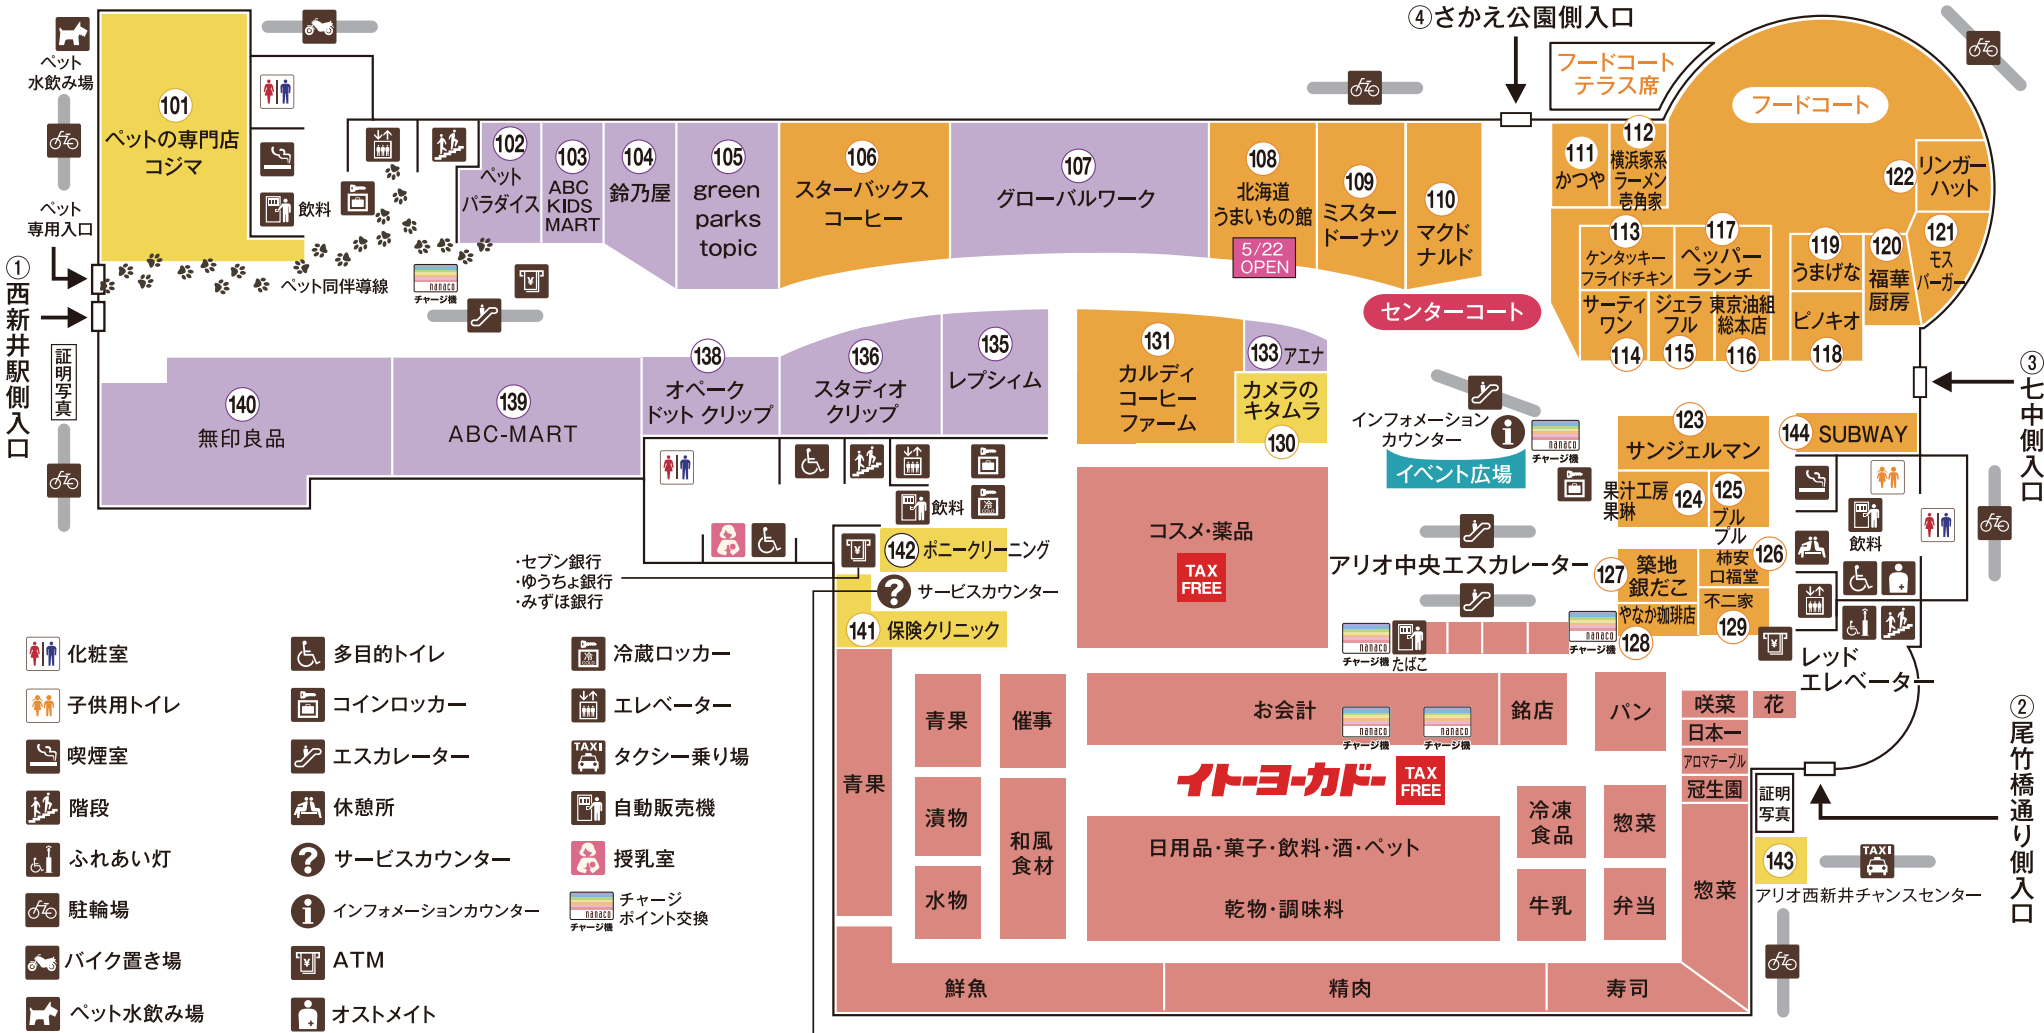

※天候や社会情勢により、LO及び営業時間が異なる場合がございます。詳しくは各店にお問い合わせください。
 ※改装中につき、売場レイアウトは変更になる場合がございます。

- 化粧室
- 子供用トイレ
- 喫煙室
- 階段
- ふれあい灯
- 駐輪場
- バイク置き場
- ペット水飲み場
- 多目的トイレ
- コインロッカー
- エスカレーター
- 休憩所
- サービスカウンター
- インフォメーションカウンター
- ATM
- オストメイト
- 冷蔵ロッカー
- エレベーター
- タクシー乗り場
- 自動販売機
- 授乳室
- チャージポイント交換

TAX FREE Japan, Tax-free Shop
 Shops with this logo are tax-free. 有该标志的店为免税商店哦。
 이 마크가 있는 가게에서 면세가 가능합니다. 有该標誌的店為免税商店哦。

イトヨカドー免税カウンター
 Ito-Yokado tax refund counter