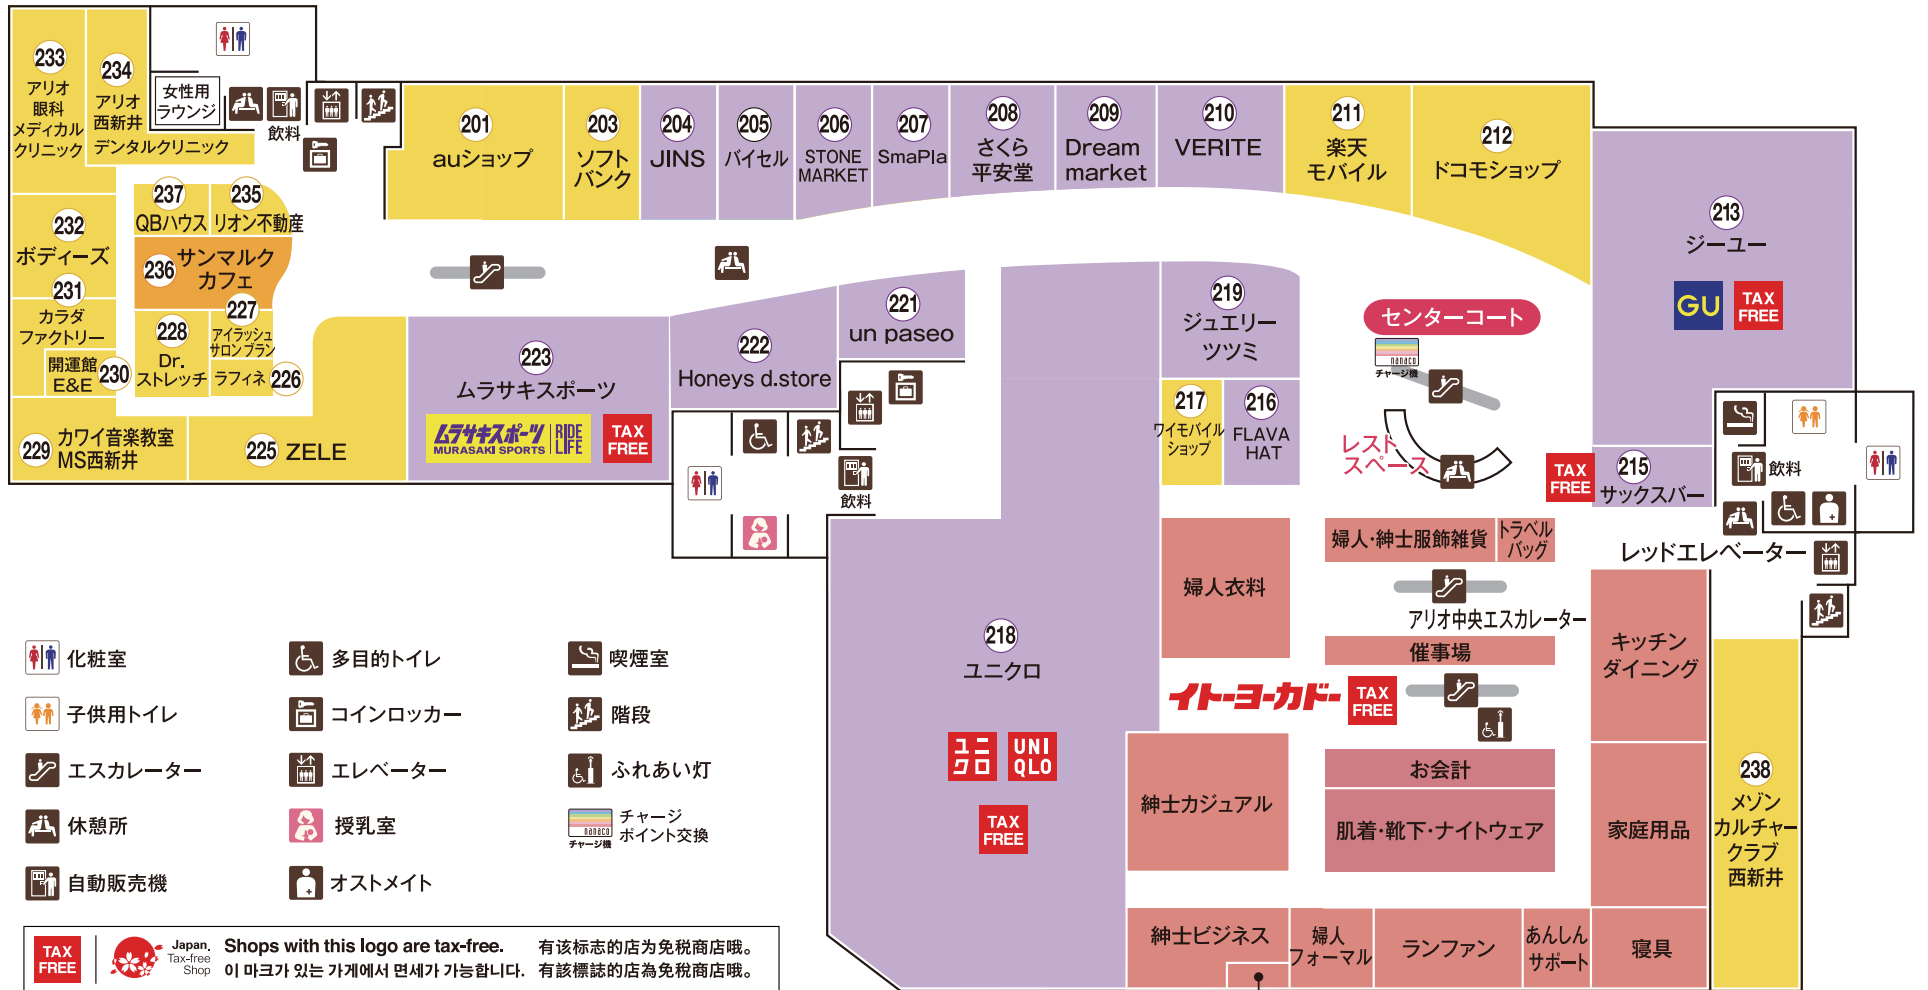

※天候や社会情勢により、LO及び営業時間が異なる場合がございます。詳しくは各店にお問い合わせください。

※改装中につき、売場レイアウトは変更になる場合がございます。

- 化粧室
- 子供用トイレ
- エスカレーター
- 休憩所
- 自動販売機
- 多目的トイレ
- コインロッカー
- エレベーター
- 授乳室
- オストメイト
- 喫煙室
- 階段
- ふれあい灯
- チャージポイント交換機

TAX FREE Japan Tax-free Shop
 Shops with this logo are tax-free. 有该标志的店为免税商店哦。 이 마크가 있는 가게에서 면세가 가능합니다. 有该標誌的店為免稅商店哦。

銀の糸
 (洋服のお直し専門店)