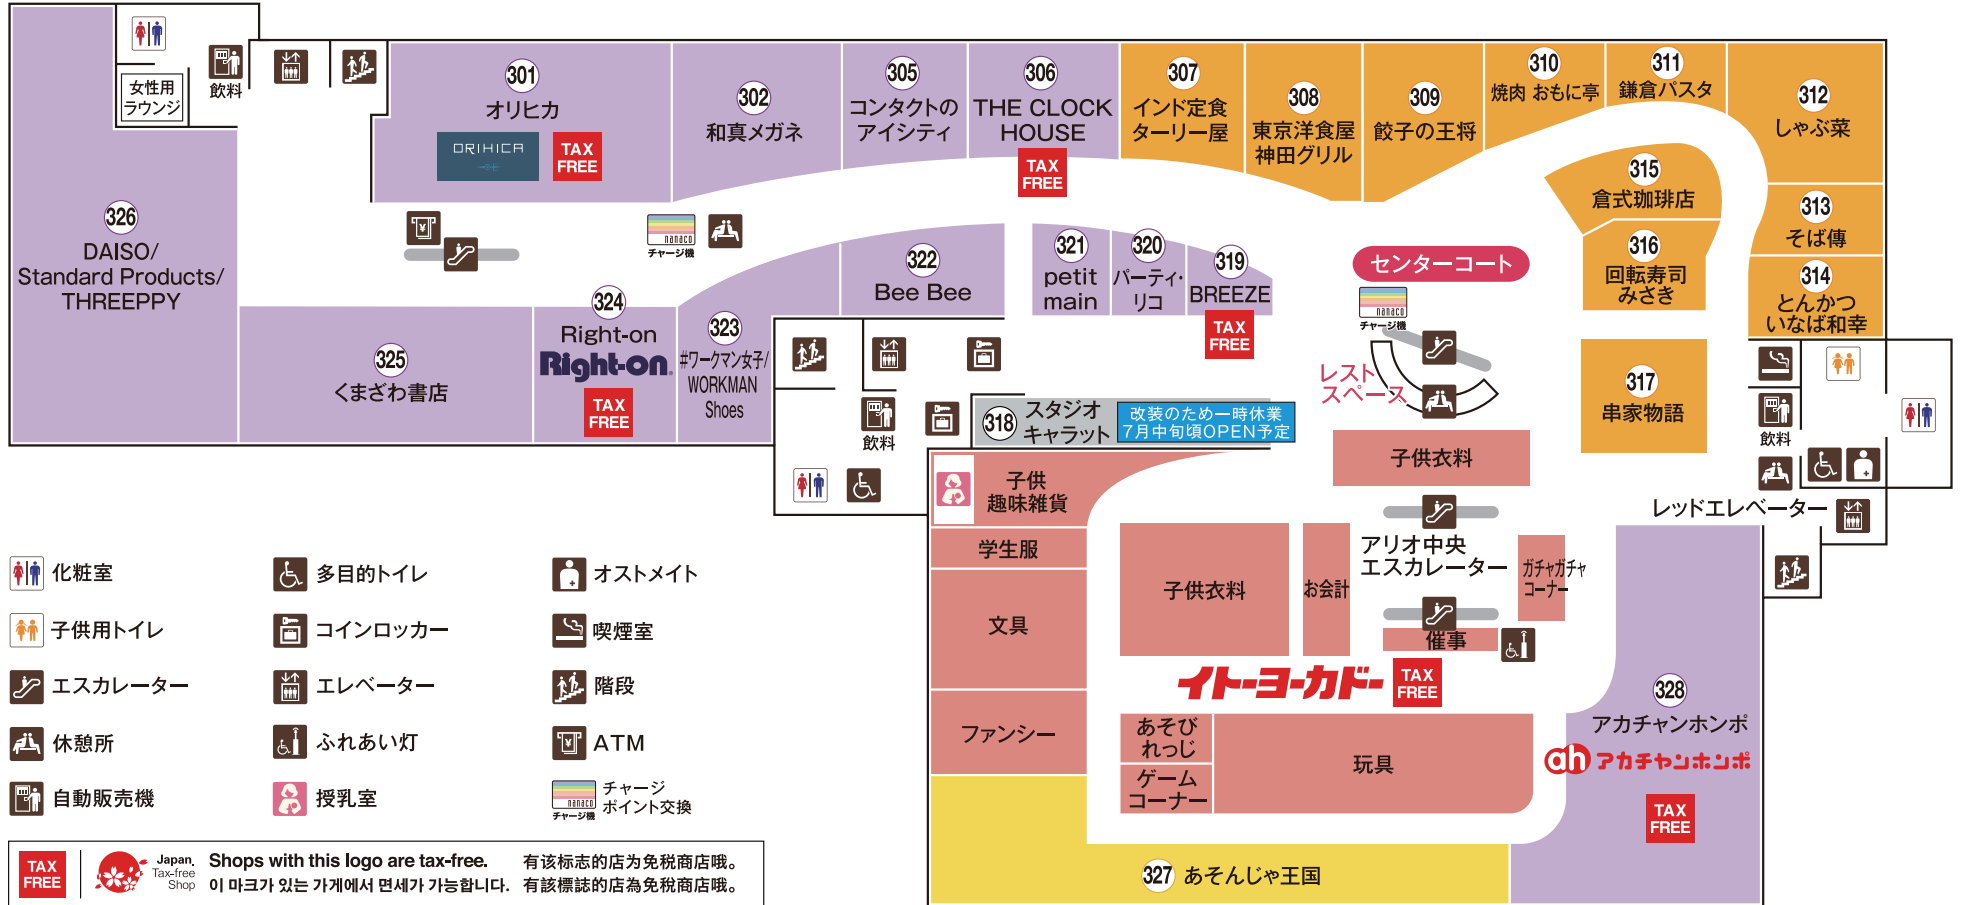

※天候や社会情勢により、LO及び営業時間が異なる場合がございます。詳しくは各店にお問い合わせください。  
 ※改装中につき、売場レイアウトは変更になる場合がございます。

- |         |         |               |
|---------|---------|---------------|
| 化粧室     | 多目的トイレ  | オストメイト        |
| 子供用トイレ  | コインロッカー | 喫煙室           |
| エスカレーター | エレベーター  | 階段            |
| 休憩所     | ふれあい灯   | ATM           |
| 自動販売機   | 授乳室     | 充電機<br>ポイント交換 |

**TAX FREE** Japan Tax-free Shop  
 Shops with this logo are tax-free. 有该标志的店为免税商店哦。  
 이 마크가 있는 가게에서 면세가 가능합니다. 有该標誌的店为免税商店哦。